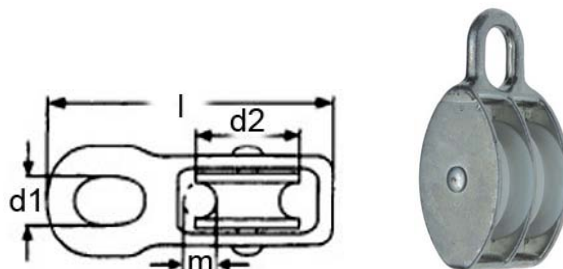

Kladka s nyloovou cívkou dvojitá

kód	m mm	d1 mm	d2 mm	l mm	nosnost kg	Ks baleni	Kg 100ks
3642.05	5	10	15	50	80	20	3,400
3642.06	6	11	20	60	100	20	5,400
3642.07	7	12	25	70	120	10	8,800
3642.08	8	13	32	75	160	10	11,600
3642.09	9	16	40	90	200	5	16,800
3642.12	12	18	50	110	250	1	28,800