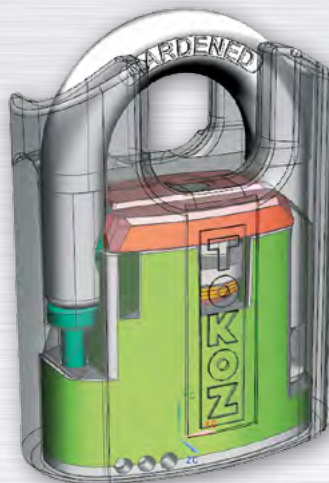

Pluto 50 TECH – visací zámek

Hvězda mezi visacími zámky

Visací zámek Pluto řady TOKOZ TECH je díky své velikosti a špičkové kvalitě ideální jak pro exteriéry tak pro interiéry. Při spojení s českými řetězy pak patří k nejlepším zabezpečovacím produktům pro motocykly, čtyřkolky a další dopravní prostředky.

29311

PLUTO 50 TECH

29312

PLUTO 50 TECH Long

Pluto 50 TECH

- > mechanismus zámku je odolný proti bumpingu, vyhmatání, odvrtání a zaručuje spolehlivost v extrémních klimatických podmínkách
- > možnost zapojení do systému stejného, hlavního a generálního klíče, a to i ve spojení s dveřními vložkami
- > masivní zinkové tělo zámku je odolné proti hrubému násilí a rozbití
- > oboustranně jištěný oblouk je po odemčení otočný o 360°
- > krytý kalený oblouk má zvýšenou odolnost proti přestřihnutí, přerezáni a vypáčení

MOTO 50

- > spojení visacího zámku Pluto 50 TECH a českého řetězu z kalené oceli odolného proti přerezáni a přestřihnutí
- > dvě délky řetězu – 1 m nebo 2 m
- > černý textilní návlek na řetězu chrání uzamykané předměty proti poškození