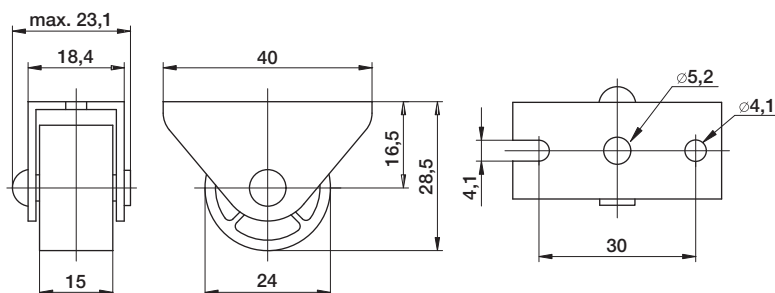

Nábytkové kolečko

Nábytkové kolečko pevné \varnothing 24

- » kolečko – výlisek z plastické hmoty, černé
- » těleso – výlisek z ocelového plechu, povrchově upravený galvanickým pokovením
- » nosnost – 25 kg

Nábytkové kolečko pevné \varnothing 32

- » kolečko – výlisek z plastické hmoty, barevné provedení
- » těleso – výlisek z ocelového plechu, povrchově upravený galvanickým pokovením
- » nosnost – 40 kg

číslo výrobku	název	balení (ks)	hmotnost balení (kg)
192301	Nábytkové kolečko pevné \varnothing 24	50	1,30
192310	Rolna 24 – černá	100	0,85
192201	Nábytkové kolečko pevné \varnothing 32 – slonová kost	50	3,05
192202	Nábytkové kolečko pevné \varnothing 32 – hnědé	50	3,05