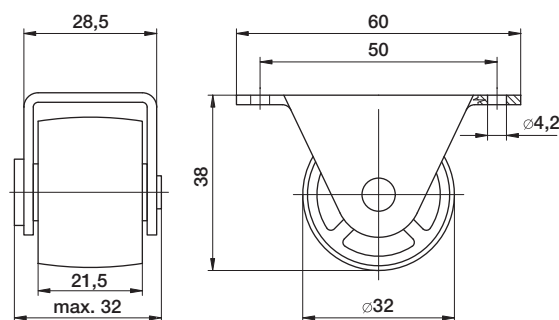

Nábytkové kolečko

Nábytkové kolečko pevné \varnothing 24

- » kolečko – výlisek z plastické hmoty, černé
- » těleso – výlisek z ocelového plechu, povrchově upravený galvanickým pokovením
- » nosnost – 25 kg

Nábytkové kolečko pevné \varnothing 32

- » kolečko – výlisek z plastické hmoty, barevné provedení
- » těleso – výlisek z ocelového plechu, povrchově upravený galvanickým pokovením
- » nosnost – 40 kg

číslo výrobku	název	balení (ks)	hmotnost balení (kg)
192301	Nábytkové kolečko pevné \varnothing 24	50	1,30
192310	Rolna 24 – černá	100	0,85
192201	Nábytkové kolečko pevné \varnothing 32 – slonová kost	50	3,05
192202	Nábytkové kolečko pevné \varnothing 32 – hnědé	50	3,05