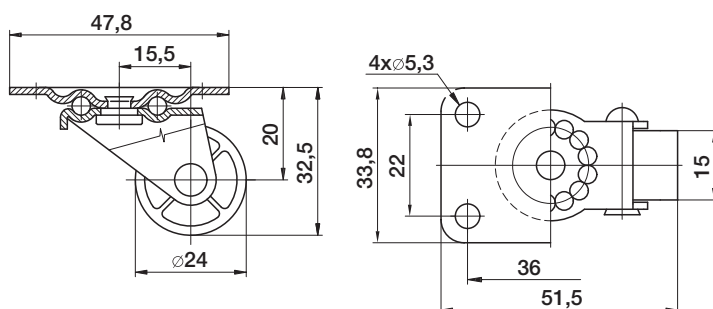

Nábytkové kolečko

Nábytkové kolečko otočné $\varnothing 24$

- » kolečko – výlisek z plastické hmoty, černé
- » těleso – výlisek z ocelového plechu, povrchově upravený galvanickým pokovením
- » jednořadé ložisko
- » nosnost – 10 kg

Nábytkové kolečko otočné $\varnothing 32$

- » kolečko – výlisek z plastické hmoty, barevné provedení
- » těleso – výlisek z ocelového plechu, povrchově upravený galvanickým pokovením
- » jednořadé ložisko
- » nosnost – 20 kg

číslo výrobku	název	balení (ks)	hmotnost balení (kg)
192401	Nábytkové kolečko otočné $\varnothing 24$	50	2,20
192601	Nábytkové kolečko otočné $\varnothing 32$ – slonová kost	25	1,85
192602	Nábytkové kolečko otočné $\varnothing 32$ – hnědé	25	1,85