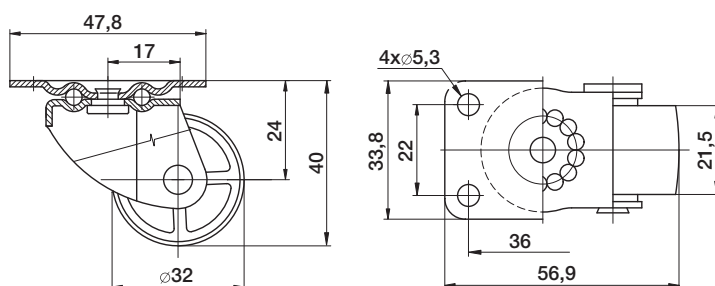

Nábytkové kolečko

Nábytkové kolečko otočné $\varnothing 24$

- » kolečko – výlisek z plastické hmoty, černé
- » těleso – výlisek z ocelového plechu, povrchově upravený galvanickým pokovením
- » jednořadé ložisko
- » nosnost – 10 kg

Nábytkové kolečko otočné $\varnothing 32$

- » kolečko – výlisek z plastické hmoty, barevné provedení
- » těleso – výlisek z ocelového plechu, povrchově upravený galvanickým pokovením
- » jednořadé ložisko
- » nosnost – 20 kg

číslo výrobku	název	balení (ks)	hmotnost balení (kg)
192401	Nábytkové kolečko otočné $\varnothing 24$	50	2,20
192601	Nábytkové kolečko otočné $\varnothing 32$ – slonová kost	25	1,85
192602	Nábytkové kolečko otočné $\varnothing 32$ – hnědé	25	1,85