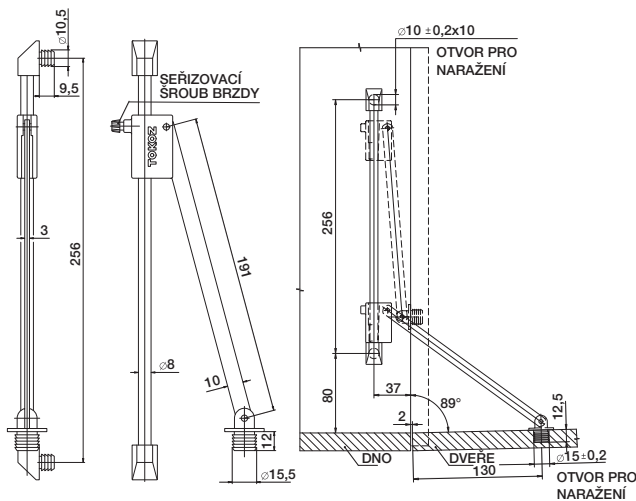

Jednoramenná brzdící rozpěra

Jednoramenná brzdící rozpěra NK 466

- » určena k zajištění brzděného pohybu nábytkových sklopných dveří a jejich fixaci v otevřené poloze
- » povrchově upraveno galvanickým pokovením
- » vhodná v kombinaci se závěsem pro sklopné dveře NK 522
- » montáž s vruty (doporučené vruty 4x13)

Jednoramenná brzdící rozpěra NK 460

- » určena k zajištění brzděného pohybu nábytkových sklopných dveří a jejich fixaci v otevřené poloze
- » povrchově upraveno galvanickým pokovením
- » vhodná v kombinaci se závěsem pro sklopné dveře NK 522
- » montáž bez vrutů – naražením (rozměr otvorů viz obrázky)

číslo výrobku	název	balení (ks)	hmotnost balení (kg)
199101	Jednoramenná brzdící rozpěra NK 466	10 párů	3,65
198001	Jednoramenná brzdící rozpěra NK 460	20	3,50