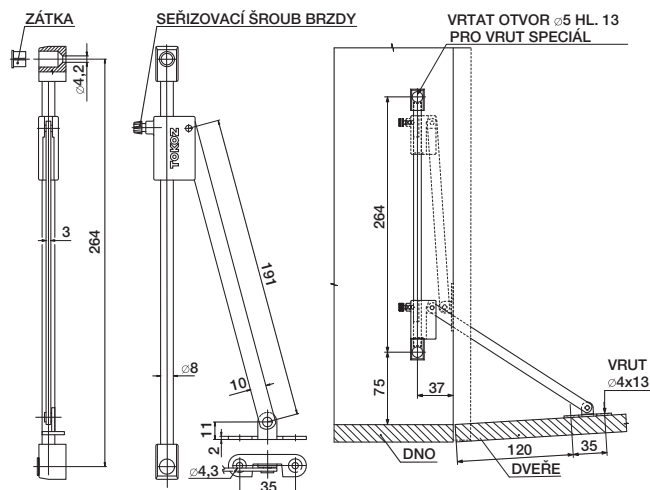

Jednoramenná brzdící rozpěra

Jednoramenná brzdící rozpěra NK 466

- » určena k zajištění brzděného pohybu nábytkových sklopných dveří a jejich fixaci v otevřené poloze
- » povrchově upraveno galvanickým pokovením
- » vhodná v kombinaci se závěsem pro sklopné dveře NK 522
- » montáž s vruty (doporučené vruty 4x13)

Jednoramenná brzdící rozpěra NK 460

- » určena k zajištění brzděného pohybu nábytkových sklopných dveří a jejich fixaci v otevřené poloze
- » povrchově upraveno galvanickým pokovením
- » vhodná v kombinaci se závěsem pro sklopné dveře NK 522
- » montáž bez vrutů – naražením (rozměr otvorů viz obrázky)

číslo výrobku	název	balení (ks)	hmotnost balení (kg)
199101	Jednoramenná brzdící rozpěra NK 466	10 párů	3,65
198001	Jednoramenná brzdící rozpěra NK 460	20	3,50