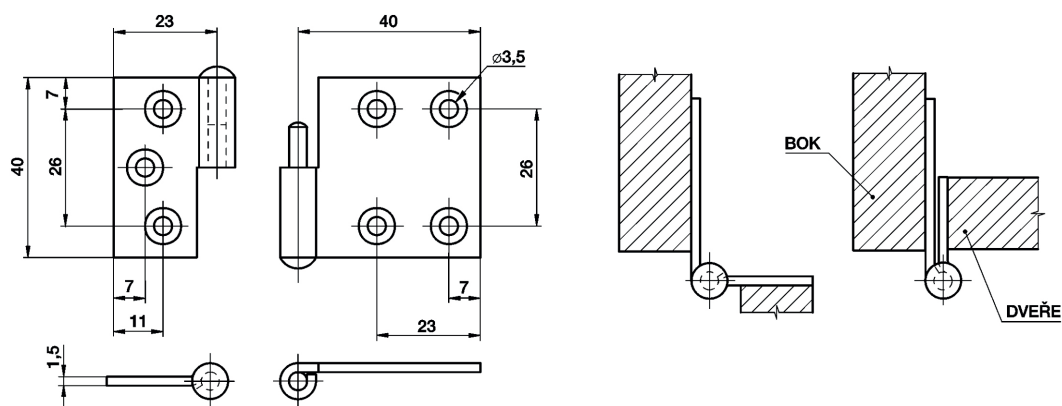

Závěs rovný

Závěs rovný NK 550, levý

- ocelový vysazovací závěs určený pro spojení dveří s bokem skříně
- povrchově upravený galvanickým pokovením

Závěs rovný NK 550, pravý

- ocelový vysazovací závěs určený pro spojení dveří s bokem skříně
- povrchově upravený galvanickým pokovením

číslo výrobku	název	balení (ks)	hmotnost balení (kg)
139301	Závěs rovný NK 550, levý	50	1,95
139401	Závěs rovný NK 550, pravý	50	1,95
139302	Závěs rovný NK 550, levý, vruty 3x 16 – 14 ks	2 v sáčku	0,10
139402	Závěs rovný NK 550, pravý, vruty 3x 16 – 14 ks	2 v sáčku	0,10