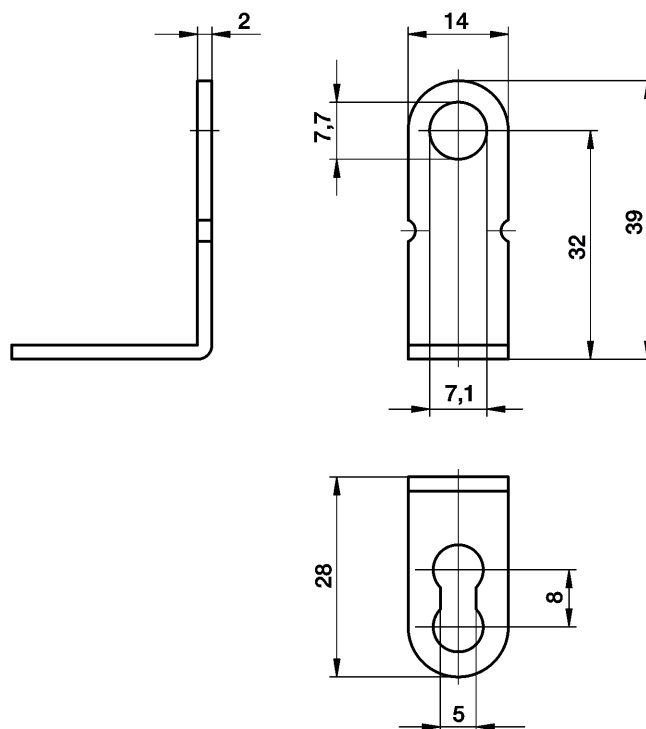

Úhelník zad

Úhelník zad

- »výlisek z ocelového plechu
- »určen pro připevnění zadních stěn nábytkových dílů nebo pevné spojení polic
- »povrchově upravený galvanickým pokovením nebo lakovaný práškovým lakem

číslo výrobku	název	balení (ks)	hmotnost balení (kg)
186110	Úhelník zad bílý	300	3,50
186109	Úhelník zad černý	300	3,50
186101	Úhelník zad hnědý	300	3,50
186105	Úhelník zad zinkovaný	300	3,50