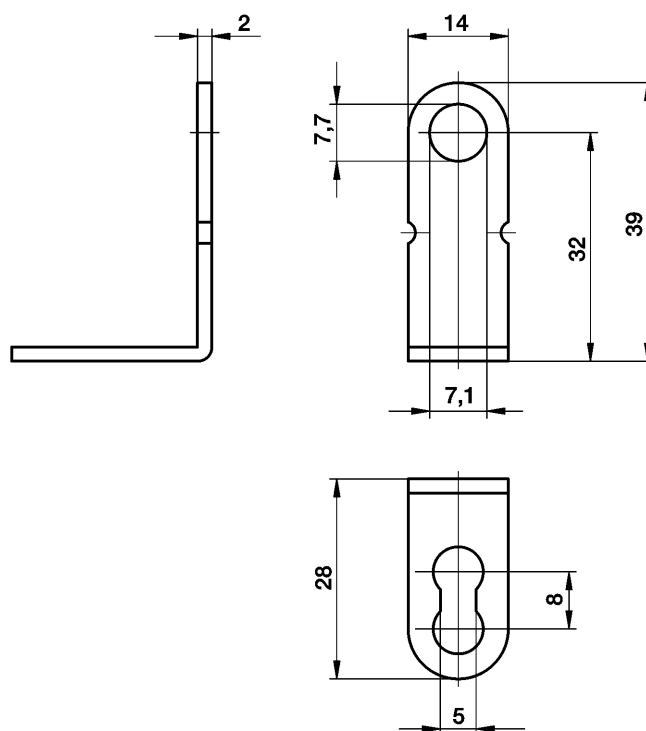

Úhelník zad

Úhelník zad

- »výlisek z ocelového plechu
- »určen pro připevnění zadních stěn nábytkových dílů nebo pevné spojení polic
- »povrchově upravený galvanickým pokovením nebo lakovaný práškovým lakem

číslo výrobku	název	balení (ks)	hmotnost balení (kg)
186110	Úhelník zad bílý	300	3,50
186109	Úhelník zad černý	300	3,50
186101	Úhelník zad hnědý	300	3,50
186105	Úhelník zad zinkovaný	300	3,50