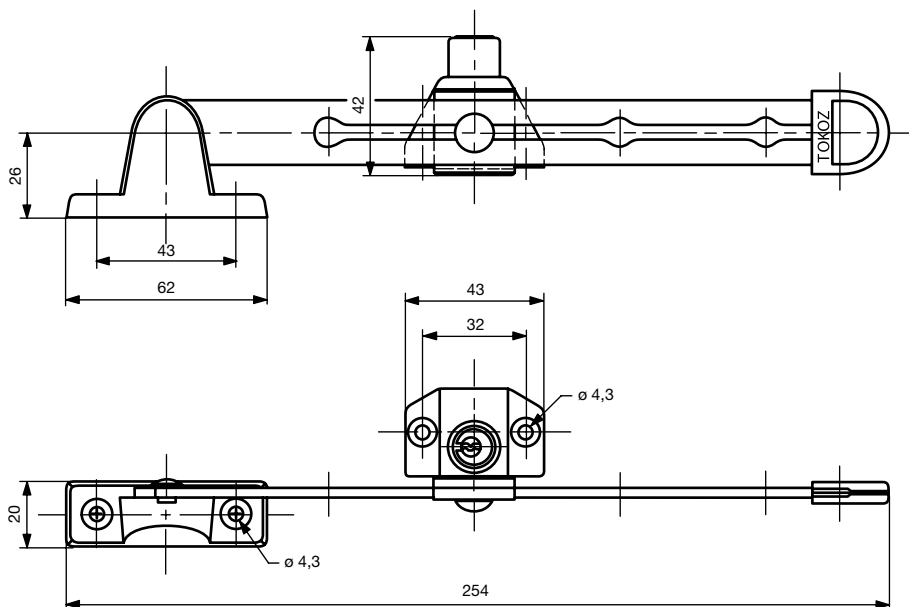

Uzamykatelná okenní rozpěra

Uzamykatelná okenní rozpěra

- » určena k fixaci ventilační polohy okenních křídel s možností uzamčení v jednotlivých polohách
- » fixace zajištěna pomocí klíče
- » zabezpečuje okenní křídlo z vnitřní i venkovní strany proti nežádoucímu otevření
- » na přání lze dodat více rozpěr na jeden klíč
- » skříňka a držák táhla ze slitiny zinku lakované práškovým lakem v barvě bílé nebo hnědé
- » táhlo z oceli povrchově cementované a galvanicky pokovené
- » snadná montáž i na stávající okna svépomocí
- » vhodná i sklopná otevíravá i otočná okna

název výrobku

balení (ks)

objednací číslo

Rozpěra uzamykatelná bílá (1 ks)

1

443 01

Rozpěra uzamykatelná hnědá (1 ks)

1