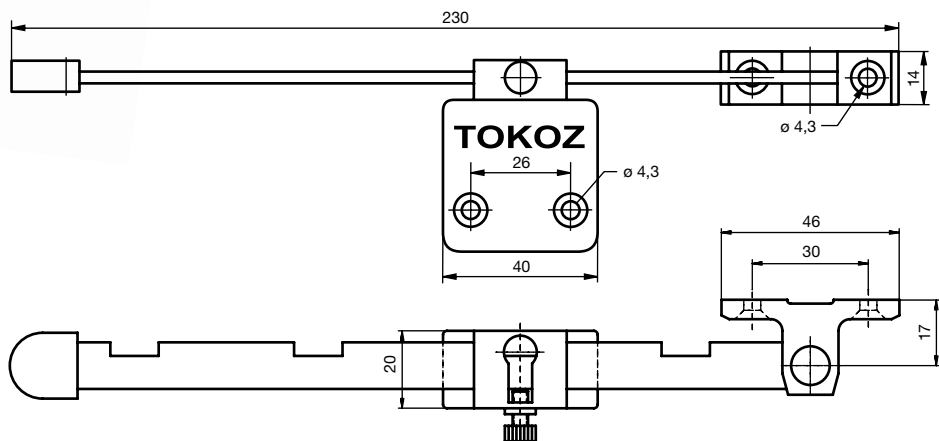

Okenní rozpěra

Okenní rozpěra

- » určena k fixaci ventilační polohy okenních křídel s možností zajištění v jednotlivých polohách
- » fixace zajištěna stavěcím šroubem
- » povrchově upravená galvanickým pokovením a lakovaná práškovým lakem

název výrobku	balení (ks)	objednací číslo
Rozpěra bílá	25	917 101
Rozpěra hnědá	25	917 108