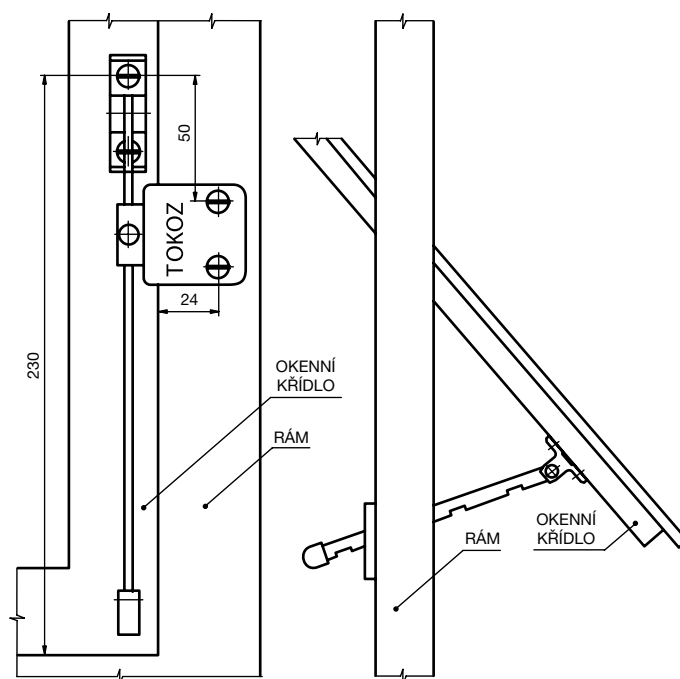

Okenní rozpěra

Okenní rozpěra

- » určena k fixaci ventilační polohy okenních křídel s možností zajištění v jednotlivých polohách
- » fixace zajištěna stavěcím šroubem
- » povrchově upravená galvanickým pokovením a lakovaná práškovým lakem

název výrobku	balení (ks)	objednací číslo
Rozpěra bílá	25	917 101
Rozpěra hnědá	25	917 108