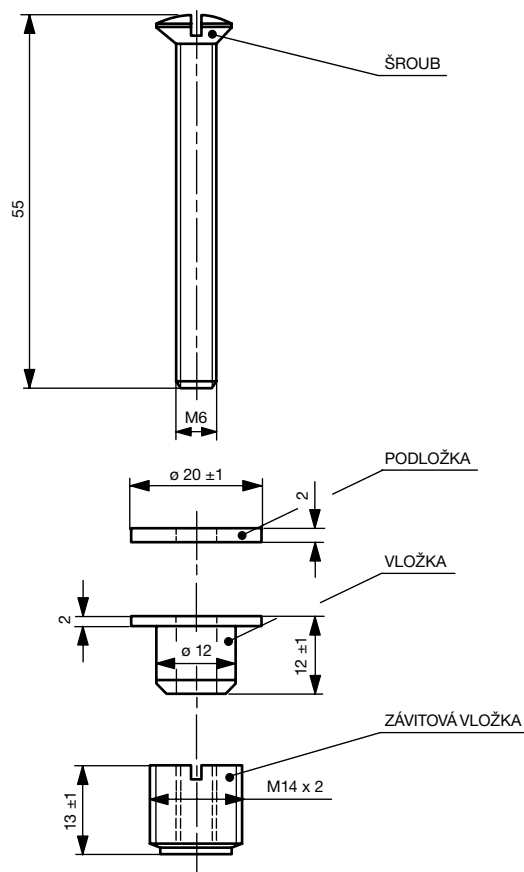

Spojovací šroub

Spojovací šroub

- » určen pro demontovatelné spojení zdvojených okenních křídél
- » možnost použití v nábytkářském průmyslu
- » povrchová úprava:
zinkováno s modrým nebo žlutým chromátem

název výrobku	balení (ks)	objednací číslo
Vložka z PH	500	911 202
Závitová vložka	500	911 206
Kovová podložka modrý chromát	500	911 203
Kovová podložka žlutý chromát	500	911 210
Šroub 6 x 55 modrý chromát	300	191 608
Šroub 6 x 55 žlutý chromát	300	191 609
Spojovací šroub okenní modrý chromát – komplet	100	911 201
Spojovací šroub okenní žlutý chromát – komplet	100	911 209