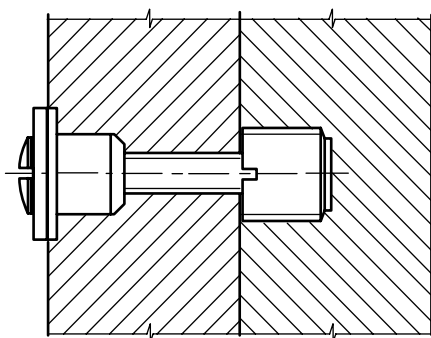

Spojovací šroub

Spojovací šroub

- » určen pro demontovatelné spojení zdvojených okenních křídél
- » možnost použití v nábytkářském průmyslu
- » povrchová úprava:
zinkováno s modrým nebo žlutým chromátem

název výrobku	balení (ks)	objednací číslo
Vložka z PH	500	911 202
Závitová vložka	500	911 206
Kovová podložka modrý chromát	500	911 203
Kovová podložka žlutý chromát	500	911 210
Šroub 6 x 55 modrý chromát	300	191 608
Šroub 6 x 55 žlutý chromát	300	191 609
Spojovací šroub okenní modrý chromát – komplet	100	911 201
Spojovací šroub okenní žlutý chromát – komplet	100	911 209