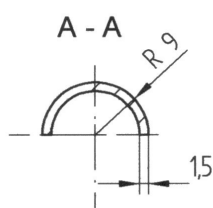

Klíč

Kat.č. 01.042

Klíč 4 HR

Kat.č. 01.044

**Materiál :** Ocel, zinkovánoPříklad objednávky : **Klíč 01.042**