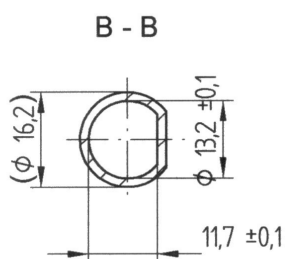

Klíč

Kat.č. 01.042

Klíč 4 HR

Kat.č. 01.044

**Materiál :** Ocel, zinkovánoPříklad objednávky : **Klíč 01.042**