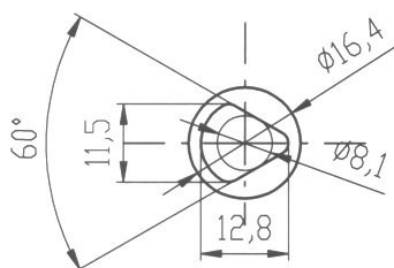

Klíč MEZ 4

Kat.č. 01.231

Klíč MEZ 5

Kat.č. 01.232

**Materiál :** Ocel, zinkovánoPříklad objednávky : **Klíč MEZ 4 01.231**