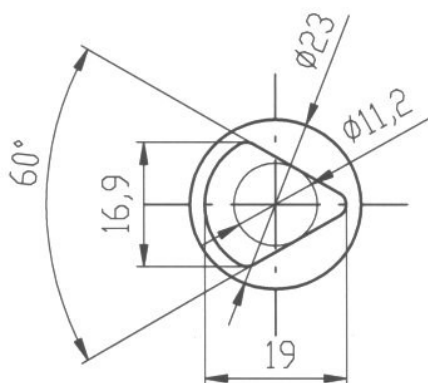

Klíč MEZ 4

Kat.č. 01.231

Klíč MEZ 5

Kat.č. 01.232

**Materiál :** Ocel, zinkovánoPříklad objednávky : **Klíč MEZ 4 01.231**