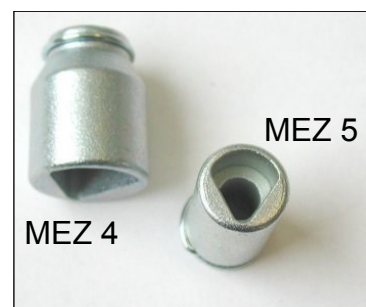

Klíč MEZ 4

Kat.č. 01.231

Klíč MEZ 5

Kat.č. 01.232

**Materiál :** Ocel, zinkovánoPříklad objednávky : **Klíč MEZ 4 01.231**