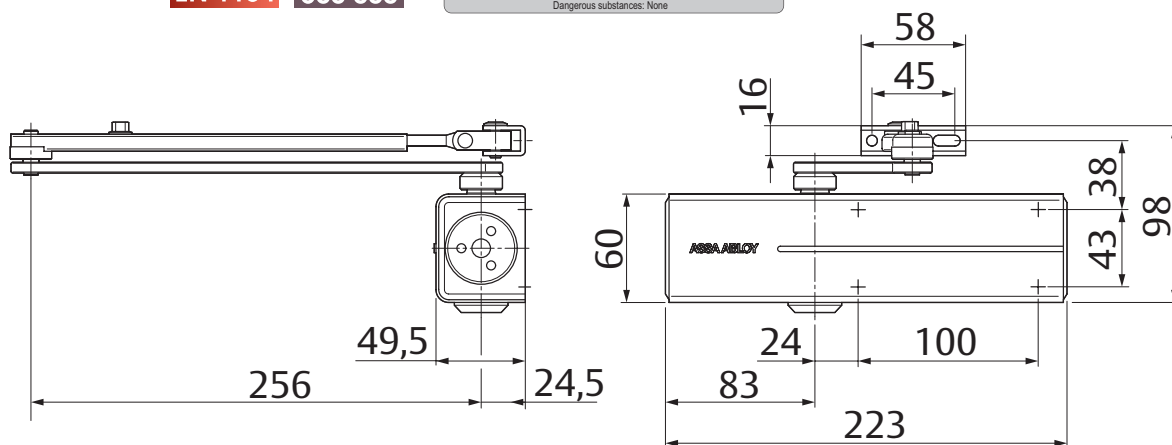

Popis	Objednací číslo
DC200NEW STRIBR.EN2-4 BEZ RAM	AA001202
DC200NEW BILY EN2-4 BEZ RAM	AA001203
DC200NEW HNEDY EN2-4 BEZ RAM	AA001204
DC200NEW CERNY EN2-4 BEZ RAM	AA001205

Popis	Objednací číslo
L192 ARET.NEVYP.RAM STRIBRNE	AA000845
L192 ARET.NEVYP.RAM BILE	AA000869
L192 ARET.NEVYP.RAM HNEDE	AA000925
A120 MON.PL.-DC200/300/500/700	SP002945

L190-STANDARDNI RAM. STRIBRNE	SP002937
L190-STANDARDNI RAM. BILE	SP002938
L190-STANDARDNI RAM. HNEDE	SP002939
L190-STANDARDNI RAM. CERNE	SP002940
L190-STANDARDNI RAM NEREZ	AA000267
L191 ARET.RAMINKO STRIBRNE	SP002905
L191 ARET.RAMINKO BILE	SP002906
L191 ARET.RAMINKO HNEDE	SP002907
L191 ARET.RAMINKO CERNE	SP002908