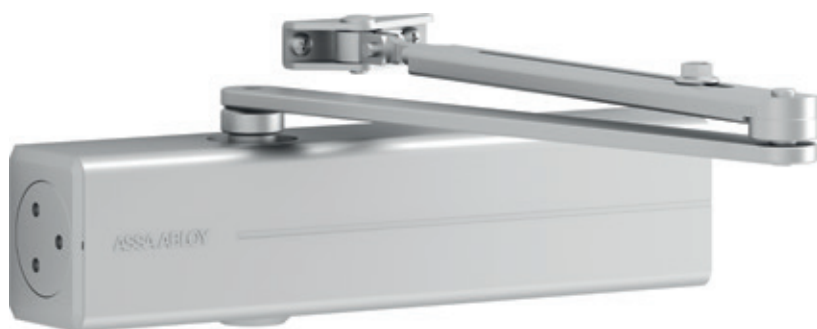

# Dveřní zavírač DC300 New

Popis	Objednací číslo
DC300NEW STRIBR EN3-6 BEZ RAM	AA001206
DC300NEW BILY EN3-6 BEZ RAM	AA001207
DC300NEW HNEDY EN3-6 BEZ RAM	AA001208
DC300NEW CERNY EN3-6 BEZ RAM	AA001209
L190-STANDARDNI RAM. STRIBRNE	SP002937
L190-STANDARDNI RAM. BILE	SP002938
L190-STANDARDNI RAM. HNEDE	SP002939
L190-STANDARDNI RAM. CERNE	SP002940
L190 STANDARDNI RAM NEREZ	AA000267
L191 ARET.RAMINKO STRIBRNE	SP002905
L191 ARET.RAMINKO BILE	SP002906
L191 ARET.RAMINKO HNEDE	SP002907
L191 ARET.RAMINKO CERNE	SP002908

## DC300 New

- Dveřní zavírač s hřebenovou technologií certifikován s lomeným ramínkem L190 a kluzným ramínkem G193 a G195
- Osvědčení o shodě s normou EN 1154
- Rozsah síly 3-6
- Pro požárně odolné a kouřotěsné dveře do šířky 1400 mm a váhy 120 kg
- Rozsah síly 1-3 s kluzným ramínkem
- Pro požárně odolné a kouřotěsné dveře do šířky 950 mm a váhy 60 kg
- Použití pro levé i pravé dveře
- Plynule nastavitelná rychlost zavírání, dovírání dveří a maximálního úhlu otevření (back-check) pomocí ventilů umístěných na čelní straně zavírače
- Plynule nastavitelná síla zavírání
- Úhel otevření do 180°
- Standardní barvy: stříbrná, bílá RAL 9016, hnědá RAL 8014 a černá RAL 9005

## DC300 Tandem

- Dva propojené zavírače DC300 a montážní plech A121
- Osvědčení o shodě s normou EN 1154
- Rozsah sil > 7
- Pro požárně odolné a kouřotěsné dveře do šířky 1800 mm a váhy 180 kg