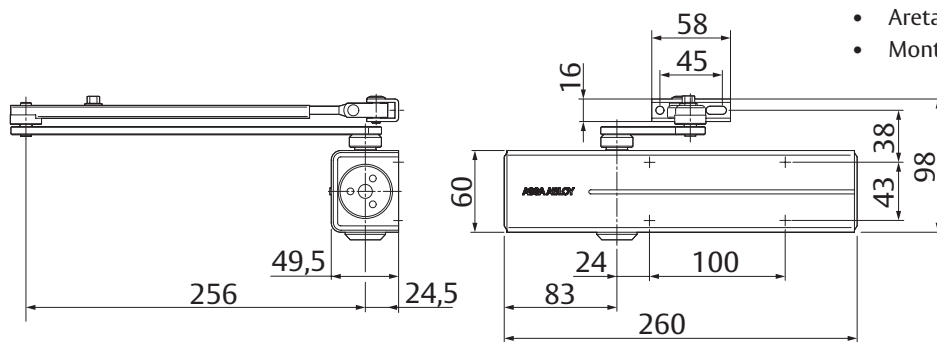

# Dveřní zavírač DC300 New

Popis	Objednací číslo
DC300NEW STRIBR EN3-6 BEZ RAM	AA001206
DC300NEW BILY EN3-6 BEZ RAM	AA001207
DC300NEW HNEDY EN3-6 BEZ RAM	AA001208
DC300NEW CERNY EN3-6 BEZ RAM	AA001209
L190-STANDARDNI RAM. STRIBRNE	SP002937
L190-STANDARDNI RAM. BILE	SP002938
L190-STANDARDNI RAM. HNEDE	SP002939
L190-STANDARDNI RAM. CERNE	SP002940
L190 STANDARDNI RAM NEREZ	AA000267
L191 ARET.RAMINKO STRIBRNE	SP002905
L191 ARET.RAMINKO BILE	SP002906
L191 ARET.RAMINKO HNEDE	SP002907
L191 ARET.RAMINKO CERNE	SP002908

## DC300 New

- Dveřní zavírač s hřebenovou technologií certifikován s lomeným ramínkem L190 a kluzným ramínkem G193 a G195
- Osvědčení o shodě s normou EN 1154
- Rozsah síly 3-6
- Pro požárně odolné a kouřotěsné dveře do šířky 1400 mm a váhy 120 kg
- Rozsah síly 1-3 s kluzným ramínkem
- Pro požárně odolné a kouřotěsné dveře do šířky 950 mm a váhy 60 kg
- Použití pro levé i pravé dveře
- Plynule nastavitelná rychlost zavírání, dovírání dveří a maximálního úhlu otevření (back-check) pomocí ventilů umístěných na čelní straně zavírače
- Plynule nastavitelná síla zavírání
- Úhel otevření do 180°
- Standardní barvy: stříbrná, bílá RAL 9016, hnědá RAL 8014 a černá RAL 9005

## DC300 Tandem

- Dva propojené zavírače DC300 a montážní plech A121
- Osvědčení o shodě s normou EN 1154
- Rozsah sil > 7
- Pro požárně odolné a kouřotěsné dveře do šířky 1800 mm a váhy 180 kg