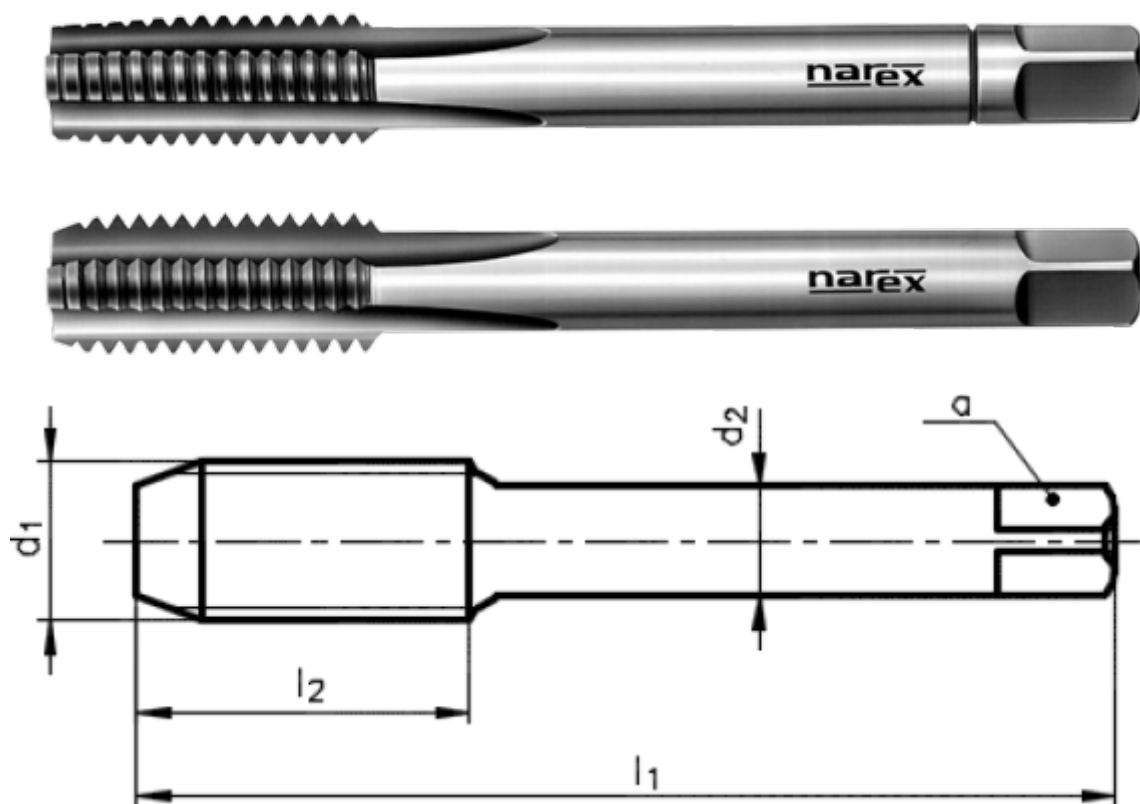

Ruční sadový závitník

KATALOGOVÉ ČÍSLO: 0300

Ruční sadový závitník pro metrický jemný závit, DIN 2181, pro konstrukční oceli, nelegované oceli, automatové oceli, zušlechtěné oceli, šedou a temperovanou litinu, slitiny hliníku, slitiny. mědi s krátkou drobnou třískou

ZÁVIT MF
Metrický ISO závit jemný

SCHEMA PROFILU ZÁVITU
60°

NORMA ZÁVITU
DIN13

TYP N
Závitník pro oceli s pevností do 800 N/mm²

MATERIÁL ZÁVITNÍKU
Výkonná rychlořezná ocel HSS

NORMA ZÁVITNÍKU
DIN 2181

**ISO 2
6H**

LÍCOVÁNÍ ZÁVITU
ISO 2 - 6H

ŘEZNÝ KUŽEL C
Délka 2-3 stoupání

TYP OTVORU
Průchozí (délka závitu $L > 1,5d_1$)

TYP OTVORU
Neprůchozí (délka závitu $L < 2d_1$)

Vyberte variantu produktu

| ID | D1 | P | Lícování | l1 | l2 | d2 | a |
|-----------------|------|------|----------|----|----|----|-----|
| 041530022045100 | M4,5 | 0,5 | 6H | 50 | 10 | 6 | 4,9 |
| 041530022045300 | M4,5 | 0,5 | 6H | 50 | 10 | 6 | 4,9 |
| 041530022045800 | M4,5 | 0,5 | 6H | 50 | 10 | 6 | 4,9 |
| 041530022055100 | M5,5 | 0,5 | 6H | 56 | 11 | 6 | 4,9 |
| 041530022055300 | M5,5 | 0,5 | 6H | 56 | 11 | 6 | 4,9 |
| 041530022055800 | M5,5 | 0,5 | 6H | 56 | 11 | 6 | 4,9 |
| 041530022059100 | M5 | 0,5 | 6H | 50 | 10 | 6 | 4,9 |
| 041530022059300 | M5 | 0,5 | 6H | 50 | 10 | 6 | 4,9 |
| 041530022059800 | M5 | 0,5 | 6H | 50 | 10 | 6 | 4,9 |
| 041530022068100 | M6 | 0,75 | 6H | 56 | 11 | 6 | 4,9 |
| 041530022068300 | M6 | 0,75 | 6H | 56 | 11 | 6 | 4,9 |
| 041530022068800 | M6 | 0,75 | 6H | 56 | 11 | 6 | 4,9 |
| 041530022069100 | M6 | 0,5 | 6H | 56 | 11 | 6 | 4,9 |
| 041530022069300 | M6 | 0,5 | 6H | 56 | 11 | 6 | 4,9 |
| 041530022069800 | M6 | 0,5 | 6H | 56 | 11 | 6 | 4,9 |
| 041530022078100 | M7 | 0,75 | 6H | 56 | 11 | 6 | 4,9 |
| 041530022078300 | M7 | 0,75 | 6H | 56 | 11 | 6 | 4,9 |
| 041530022078800 | M7 | 0,75 | 6H | 56 | 11 | 6 | 4,9 |
| 041530022087100 | M8 | 1 | 6H | 63 | 18 | 6 | 4,9 |
| 041530022087300 | M8 | 1 | 6H | 63 | 18 | 6 | 4,9 |
| 041530022087800 | M8 | 1 | 6H | 63 | 18 | 6 | 4,9 |